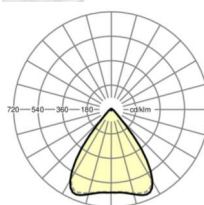

параметры

номер заказа	19430006074
код EAN	4020863407620
номер таможенного тарифа	94051190
Знак прохождения контроля	IP 20, класс защиты I, γ 65° < 3000 cd/m², ENEC10 VDE, F, HACCP DIN10500/Food/IFS-пригодность для применения/BRC, Indoor, CE
Степень ударопрочности IK	IK03 (-20°C bis 40°C)
Температура окружения	ta -20°C в 40°C
Особые свойства	Готовность к IoT «Ready for IoT»
Гарантийный срок	5 лет
Государственные программы поддержки	BEG - государственные субсидии для энергосберегающих зданий (действительна только для Германии)

электротехника

Балласт	Электронный драйвер DALI2 (1 штука)
Мощность системы	33W
сетевое напряжение	230V/50Hz
автоматический предохранитель (пусковой ток)	13 штук/B10, 21 штук/B16, 21 штук/C10, 35 штук/C16
класс энергосбережения/Источник света	D

Оптика

Оснастка	LED, цветопередача/оттенок света CRI ≥ 80 / 4000K
Допуск для координаты цветности (MacAdam)	3SDCM
Фотобиологическая безопасность (светильник)	RG1
Номинальный световой поток	5510lm
Срок службы LED	50000h L80/B10 (Tq 40°C)
светоотдача светильников	165lm/W
Угол излучения	80° (C0) / 80° (C90)
UGR поп./вдоль	17.5 / 17.7

DEEP-LINK

<https://www.regiolum.de/ru/article/19430006074>