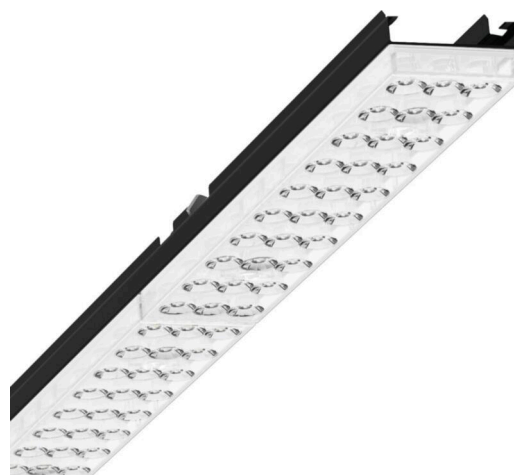

параметры

номер заказа	19430006074
код EAN	4020863407620
номер таможенного тарифа	94051190
Знак прохождения контроля	IP 20, класс защиты I, γ 65° < 3000 cd/m², ENEC10 VDE, F, HACCP DIN10500/Food/IFS-пригодность для применения/BRC, Indoor, CE
Степень ударопрочности IK	IK03 (-20°C bis 40°C)
Температура окружения	ta -20°C в 40°C
Особые свойства	Готовность к IoT «Ready for IoT»
Гарантийный срок	5 лет
Государственные программы поддержки	BEG - государственные субсидии для энергосберегающих зданий (действительна только для Германии)

электротехника

Балласт	Электронный драйвер DALI2 (1 штука)
Мощность системы	33W
сетевое напряжение	230V/50Hz
автоматический предохранитель (пусковой ток)	13 штук/B10, 21 штук/B16, 21 штук/C10, 35 штук/C16
класс энергосбережения/Источник света	D

Оптика

Оснастка	LED, цветопередача/оттенок света CRI ≥ 80 / 4000K
Допуск для координаты цветности (MacAdam)	3SDCM
Фотобиологическая безопасность (светильник)	RG1
Номинальный световой поток	5510lm
Срок службы LED	50000h L80/B10 (Tq 40°C)
светоотдача светильников	165lm/W
Угол излучения	80° (C0) / 80° (C90)
UGR поп./вдоль	17.5 / 17.7

DEEP-LINK

<https://www.regiolum.de/ru/article/19430006074>

Ссылка	LED 5500lm 840
ηLB	100 %
Φ ↓/↑	98 % / 2 %
UGR поп./вдоль дисплей	17.5 / 17.7 65° < 3000cd/m²